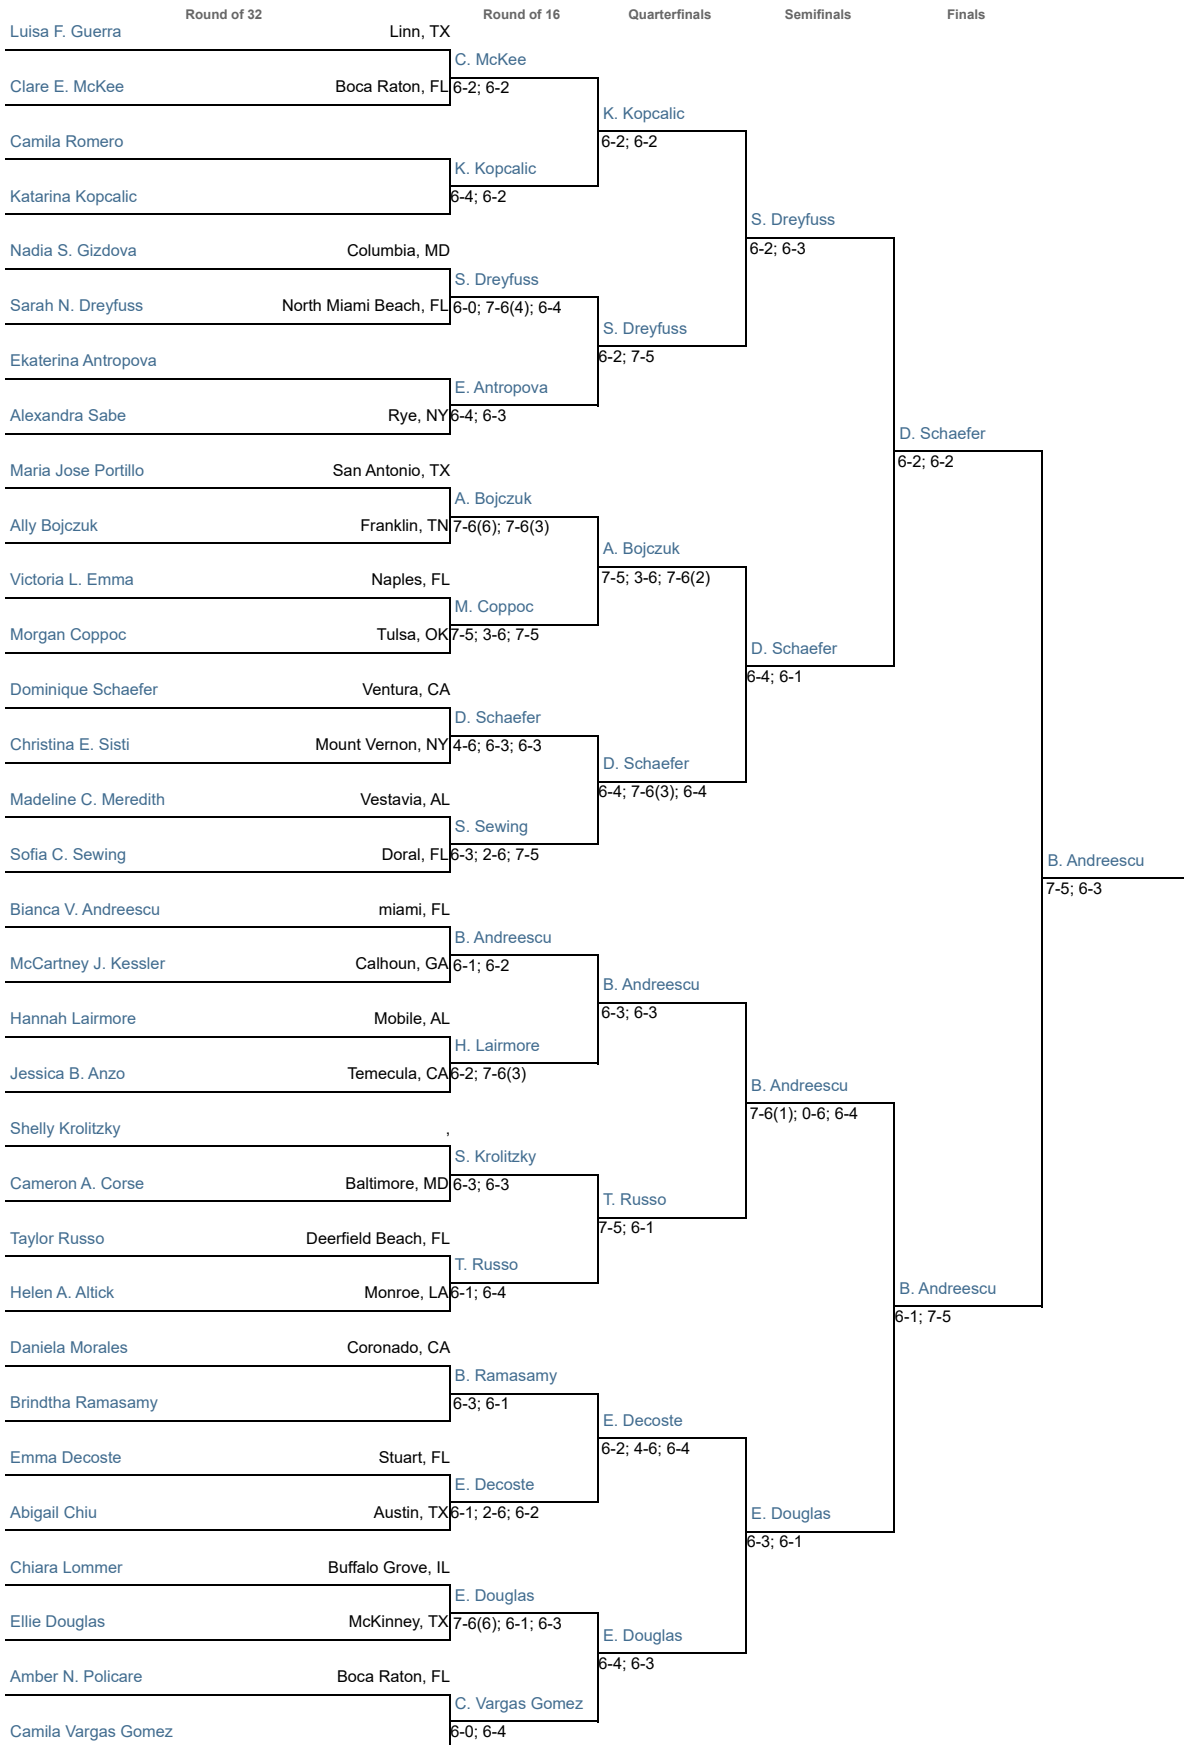

	Round of 64	Round of 32	Round of 16	Quarterfinals	Semifinals
33 Bianca V. Andreescu	miami, FL	B. Andreescu			
34 Paola Maza	Toa Baja, PR	6-1; 6-0	B. Andreescu		
35 McCartney J. Kessler	Calhoun, GA	M. Kessler	6-1; 6-2		
36 Maria J. Colorado	Alamo, TX	7-6(3); 6-1		B. Andreescu	
37 Karla Mishelle Cordero Lopez				6-3; 6-3	
38 Hannah Lairmore	Mobile, AL	6-0; 6-1	H. Lairmore		
39 Jessica B. Anzo	Temecula, CA	J. Anzo	6-2; 7-6(3)		
40 Sofia Munera Sanchez		7-6(5); 6-1			B. Andreescu
41 Shelly Kroitzky					7-6(1); 0-6; 6-4
42 Madison W. Gallegos	Aurora, CO	S. Kroitzky	6-2; 6-1	S. Kroitzky	
43 Rika Tanaka				6-3; 6-3	
44 Cameron A. Corse	Baltimore, MD	C. Corse	6-2; 6-4		T. Russo
45 Taylor Russo	Deerfield Beach, FL	T. Russo		7-5; 6-1	
46 Sofia Nicolini				6-1; 6-0	
47 Nicole Bunea	Delray Beach, FL	H. Altick		6-1; 6-4	
48 Helen A. Altick	Monroe, LA	6-1; 6-1			B. Andreescu
49 Daniela Morales	Coronado, CA	D. Morales			6-1; 7-5
50 Elizabeth Scotty	Bethesda, MD	6-1; 2-6; 7-5	B. Ramasamy		
51 Katie P. LaFrance	Little Rock, AR	B. Ramasamy	6-3; 6-1		
52 Brindtha Ramasamy		6-0; 6-2		E. Decoste	
53 Lillian Gabrielsen	Houston, TX	E. Decoste		6-2; 4-6; 6-4	
54 Emma Decoste	Stuart, FL	6-0; 6-0	E. Decoste		
55 Abigail Chiu	Austin, TX	A. Chiu	6-1; 2-6; 6-2		
56 Daniela La Fuente		2-6; 6-1; 6-1			E. Douglas
57 Chiara Lommer	Buffalo Grove, IL	C. Lommer			6-3; 6-1
58 Katarina Kozarov	Bradenton, FL	6-0; 6-1	E. Douglas		
59 Leyla Azaeva	Sunny Isles Beach, FL	E. Douglas	7-6(6); 6-1; 6-3		
60 Ellie Douglas	McKinney, TX	6-2; 6-2		E. Douglas	
61 Amber N. Policare	Boca Raton, FL	A. Policare		6-4; 6-3	
62 Taylor M. Bridges	Mesa, AZ	7-5; 6-4	C. Vargas Gomez		
63 Polina Malykh				6-0; 6-4	
64 Camila Vargas Gomez		6-4; 6-1			